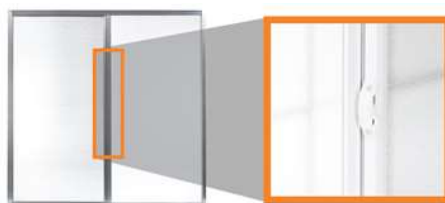

## VENTANAS CUPRUM

Ventana corrediza de 1 ½", medidas 116 cm de ancho x 120 cm de alto, fabricada con aluminio de alta resistencia, pintura electrostática acabado color blanco que evita la oxidación. Formada por un panel fijo y un panel móvil que se desliza horizontalmente. Panel móvil y mosquitero desmontables desde el interior, lo que facilita la limpieza. Gancho central que evita que puedan abrirse desde el exterior.

### CARACTERISTICAS

LARGO 116 cm  
ANCHO 120 cm  
PROFUNDIDAD 3.8 cm  
ACABADO BLANCO NATURAL  
MATERIAL ALUMINIO  
PESO 9 KG  
TIPO VENTANA CORREDIZA  
RENDIMIENTO / ÁREA DE CUBRIMIENTO 1.0 m<sup>2</sup>  
ANCHO DE PERFIL 3.8 cm  
TIPO DE VIDRIO SENCILLO CLARO

### ACCESORIOS

- . Empaques de hermeticidad en uniones de marco
- . Envidriado interior (cristal fijo y móvil en las mismas dimensiones)
- . Espesores de cristal de 3mm
- . Portavidrios de PVC rígidos, mínima contracción y dilatación térmica
- . Mosquitero desmontable por el interior de fibra de vidrio
- . Deslizadores de nylon en el panel móvil
- . Seguro central anti allanamiento al color del perfil

### GANCHO CENTRAL

Asegura ambas hojas de la ventana, evitando que se separen.